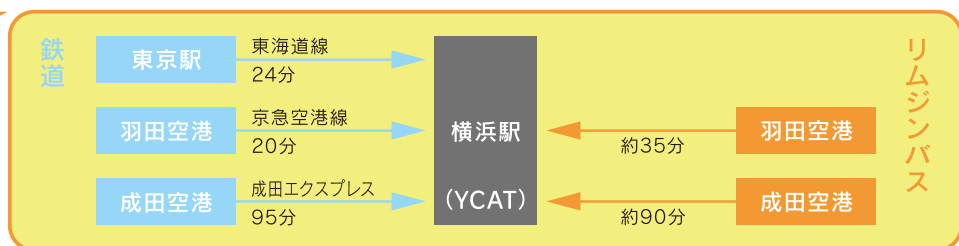

横浜ベイシェラトン ホテル&タワーズ

〒220-8501 横浜市西区北幸1-3-23 Phone: (045)411-1111 (代表)

◆アクセスマップ

◆地下街ルートマップ

◆交通

鉄道

JR・私鉄・地下鉄「横浜駅」(新幹線「新横浜駅」より横浜市営地下鉄線11分、「東京駅」より東海道線29分、成田空港より成田エクスプレス87分)西口より徒歩1分。

空港リムジンバス