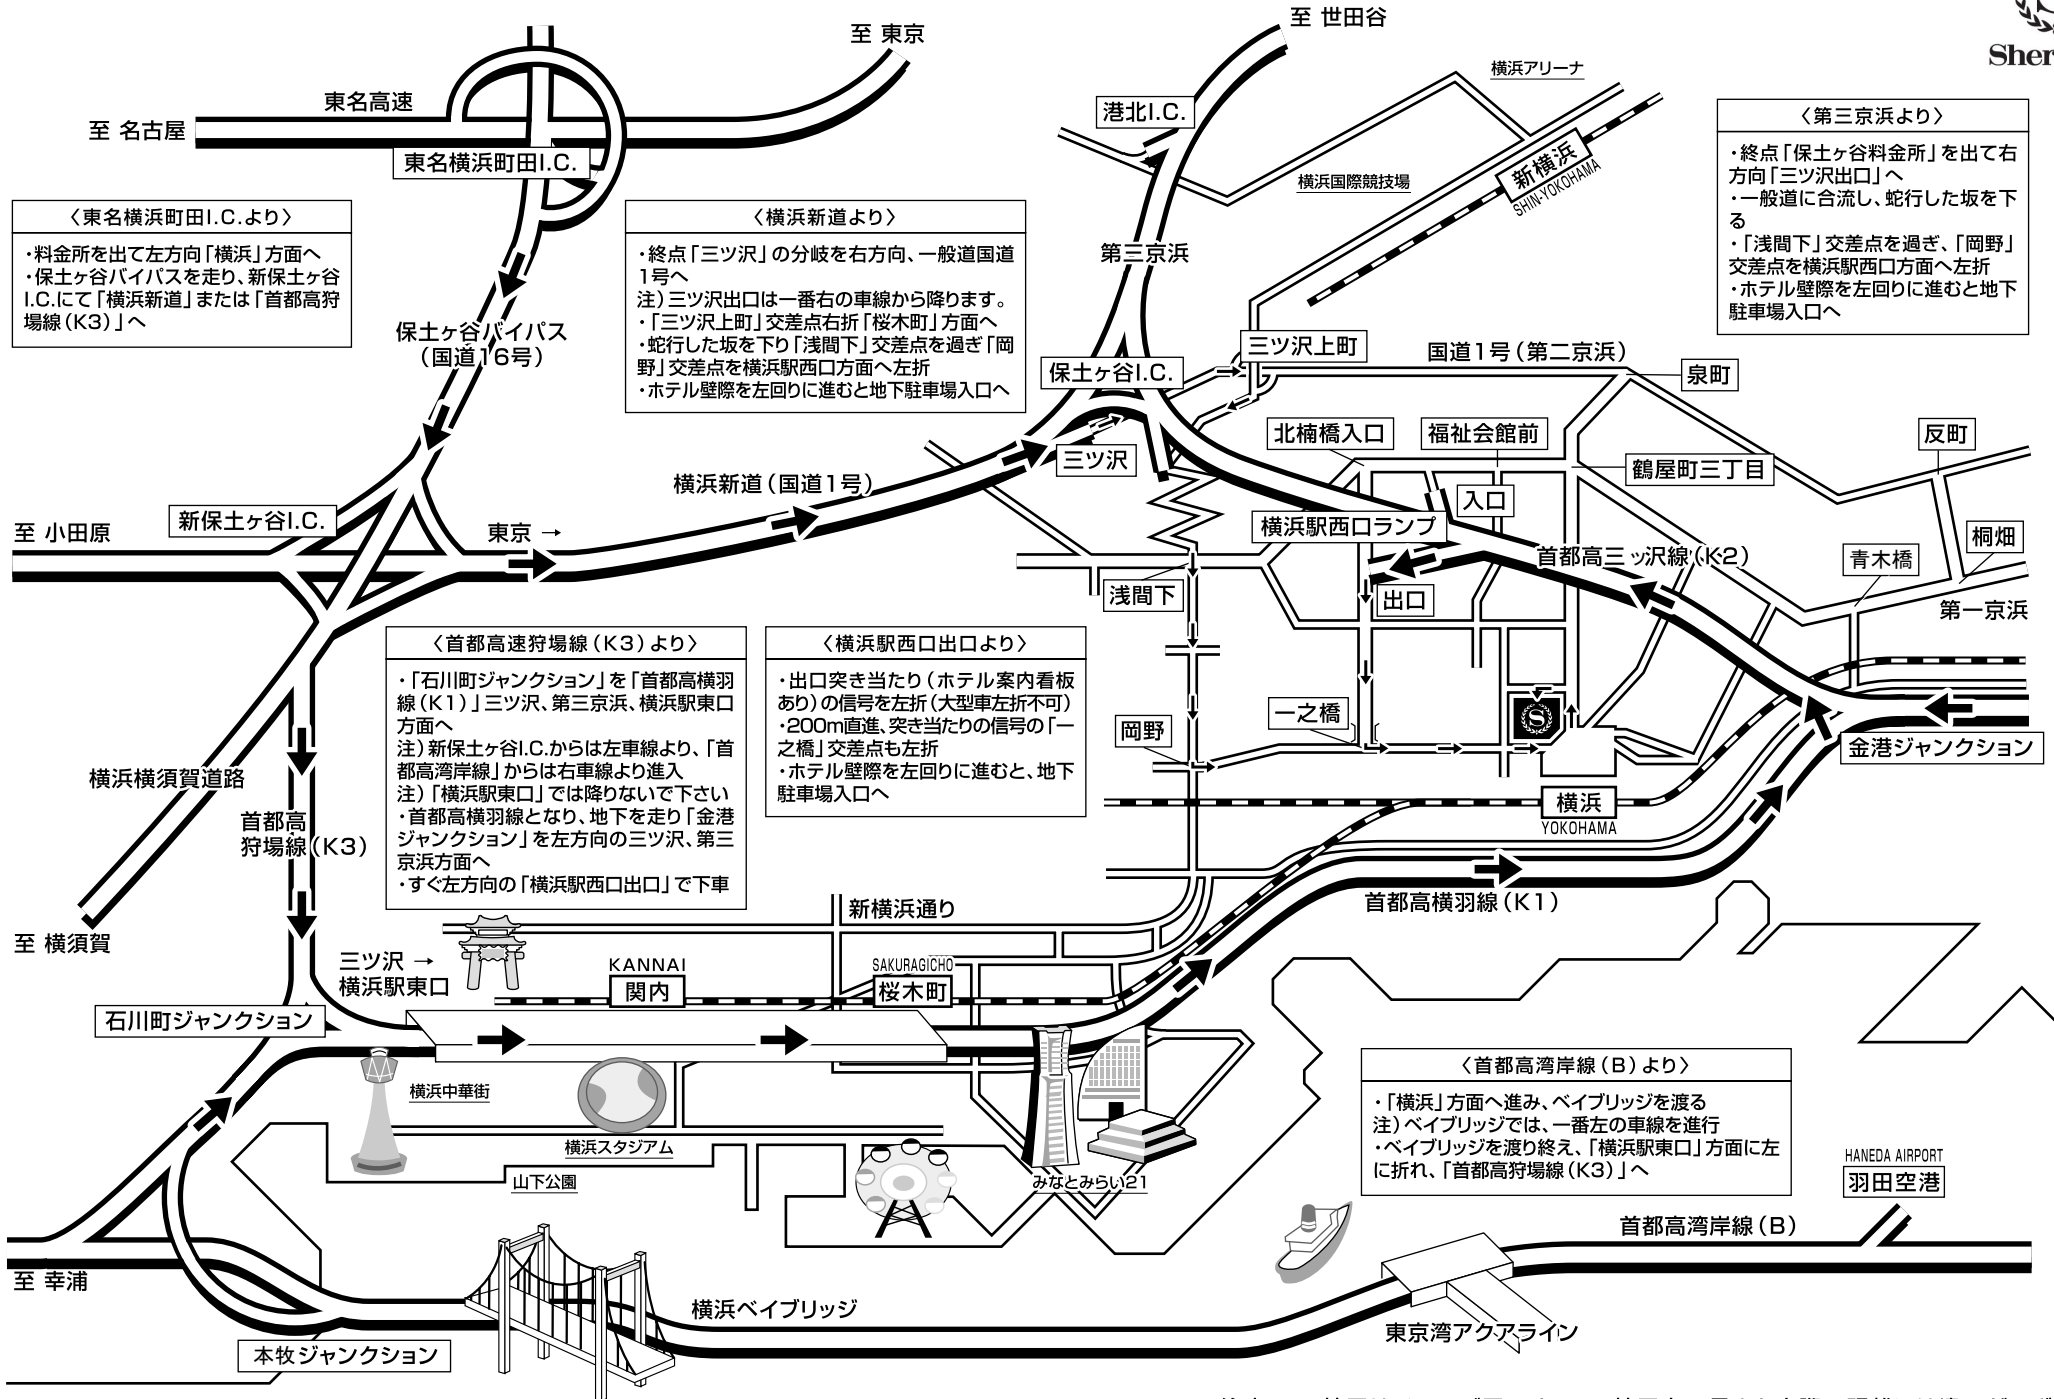

# 横浜ベイシェラトンホテル& Towersへの道路案内

〈東名横浜町田I.C.より〉  
 ・料金所を出て左方向「横浜」方面へ  
 ・保土ヶ谷バイパスを走り、新保土ヶ谷I.C.にて「横浜新道」または「首都高狩場線 (K3)」へ

〈横浜新道より〉  
 ・終点「三ツ沢」の分岐を右方向、一般道国道1号へ  
 注)三ツ沢出口は一番右の車線から降ります。  
 ・「三ツ沢上町」交差点右折「桜木町」方面へ  
 ・蛇行した坂を下り「浅間下」交差点を過ぎ「岡野」交差点を横浜駅西口方面へ左折  
 ・ホテル壁際を左回りに進むと地下駐車場入口へ

〈第三京浜より〉  
 ・終点「保土ヶ谷料金所」を出て右方向「三ツ沢出口」へ  
 ・一般道に合流し、蛇行した坂を下る  
 ・「浅間下」交差点を過ぎ、「岡野」交差点を横浜駅西口方面へ左折  
 ・ホテル壁際を左回りに進むと地下駐車場入口へ

〈首都高狩場線 (K3) より〉  
 ・「石川町ジャンクション」を「首都高横羽線 (K1)」三ツ沢、第三京浜、横浜駅東口方面へ  
 注)新保土ヶ谷I.C.からは左車線より、「首都高湾岸線」からは右車線より進入  
 注)「横浜駅東口」では降りないで下さい  
 ・首都高横羽線となり、地下を走り「金港ジャンクション」を左方向の三ツ沢、第三京浜方面へ  
 ・すぐ左方向の「横浜駅西口出口」で下車

〈横浜駅西口出口より〉  
 ・出口突き当たり (ホテル案内看板あり)の信号を左折 (大型車左折不可)  
 ・200m直進、突き当たりの信号の「一之橋」交差点も左折  
 ・ホテル壁際を左回りに進むと、地下駐車場入口へ

〈首都高湾岸線 (B) より〉  
 ・「横浜」方面へ進み、ベイブリッジを渡る  
 注)ベイブリッジでは、一番左の車線を進行  
 ・ベイブリッジを渡り終え、「横浜駅東口」方面に左に折れ、「首都高狩場線 (K3)」へ

注意:この地図はイメージ図ですので、地図上の長さや実際の距離には違いがございます。